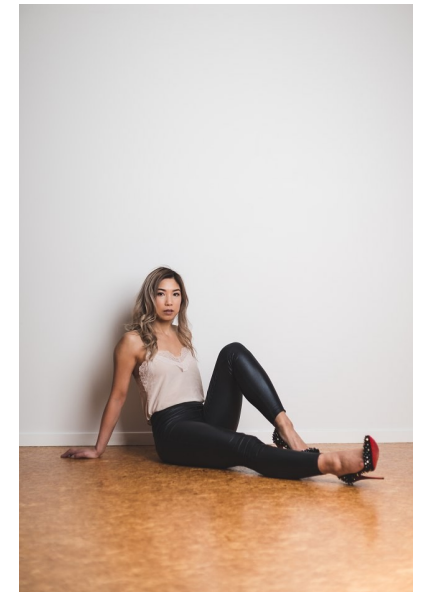

TIFFANY NGAN

ACTORS WOMEN

Height 5'7" Bust 31" C Waist 25" Hips 36" Shoe 39 EU/8 US/6 UK Hair Black
Eyes Brown

KBM

kirsty@kirstybunny.co.nz +64 21 803 036
kirstybunny.co.nz