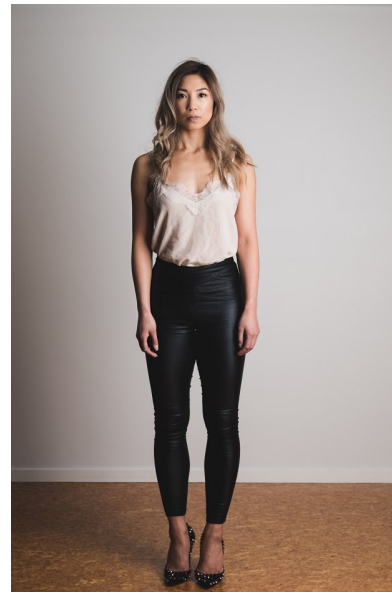

TIFFANY NGAN

ACTORS WOMEN

Height 5'7" Bust 31" C Waist 25" Hips 36" Shoe 39 EU/8 US/6 UK Hair Black
Eyes Brown

KBM

kirsty@kirstybunny.co.nz +64 21 803 036
kirstybunny.co.nz