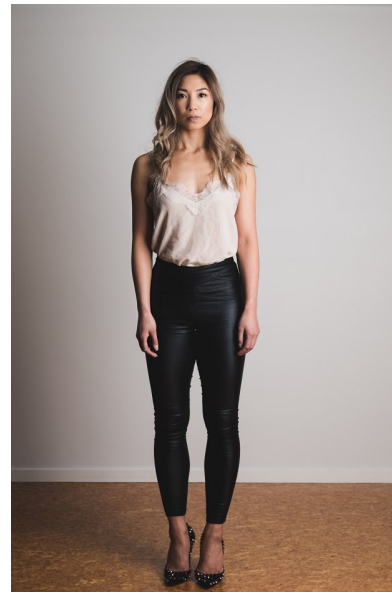

TIFFANY NGAN

ACTORS WOMEN

Height 5'7" Bust 31" C Waist 25" Hips 36" Shoe 39 EU/8 US/6 UK Hair Black
Eyes Brown

KBM

kirsty@kirstybunny.co.nz +64 21 803 036

kirstybunny.co.nz