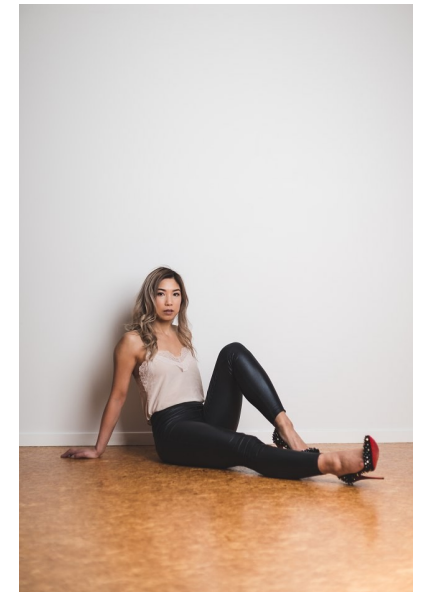

TIFFANY NGAN

ACTORS WOMEN

Height 5'7" Bust 31" C Waist 25" Hips 36" Shoe 39 EU/8 US/6 UK Hair Black
Eyes Brown

KBM

kirsty@kirstybunny.co.nz +64 21 803 036

kirstybunny.co.nz